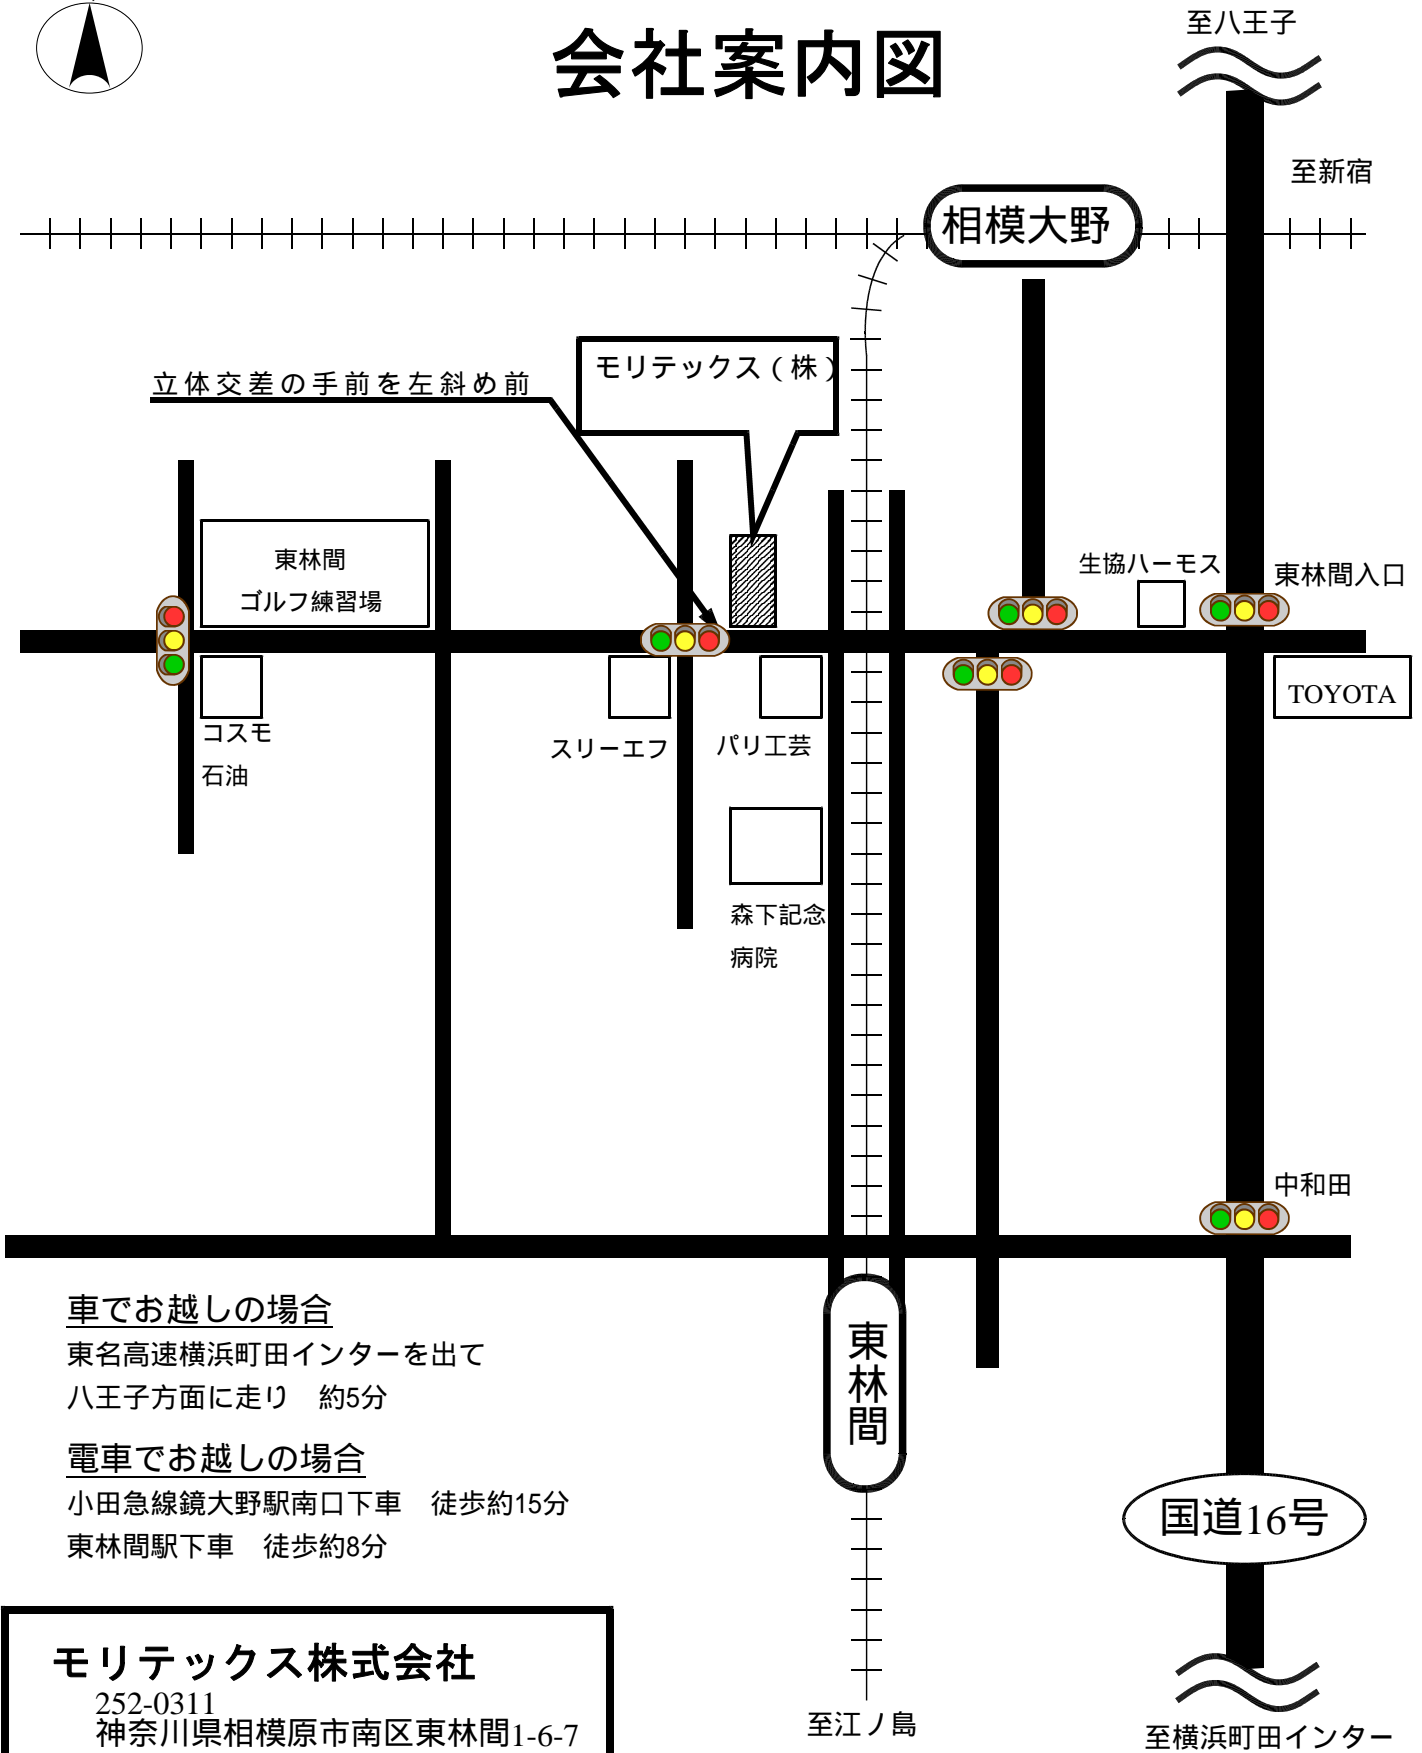

# 会社案内図

## 車でお越しの場合

東名高速横浜町田インターを出て  
八王子方面に走り 約5分

## 電車でお越しの場合

小田急線鏡大野駅南口下車 徒歩約15分  
東林間駅下車 徒歩約8分